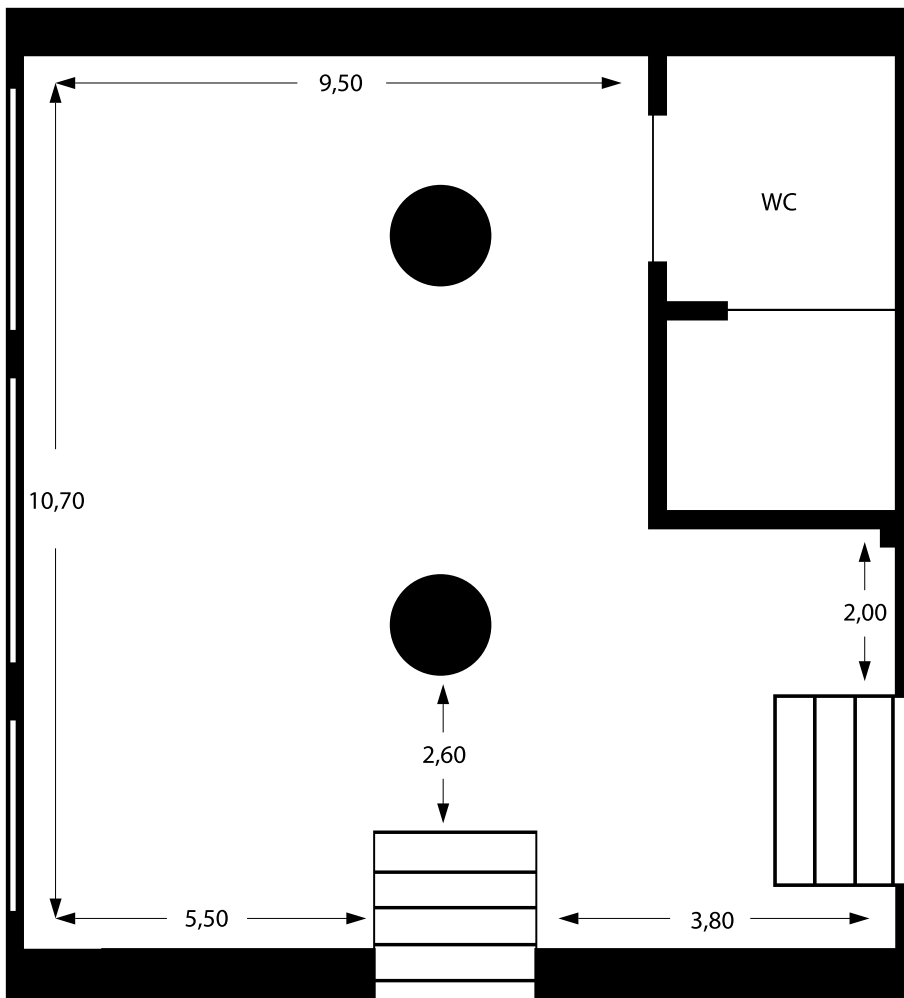

Erreci Studios

STUDIO 4

Tipo "loft" con ampie finestre e pavimento in parquet a lisca di pesce

Caratteristiche:

studio leggermente rialzato; colonnato e muro con mattoni a vista; rasati bianchi per ambientazioni creative; tipica ambientazione post-industriale.

Misure:

Larghezza mt. 9,30
Lunghezza mt. 10,70
Altezza mt. 3,30