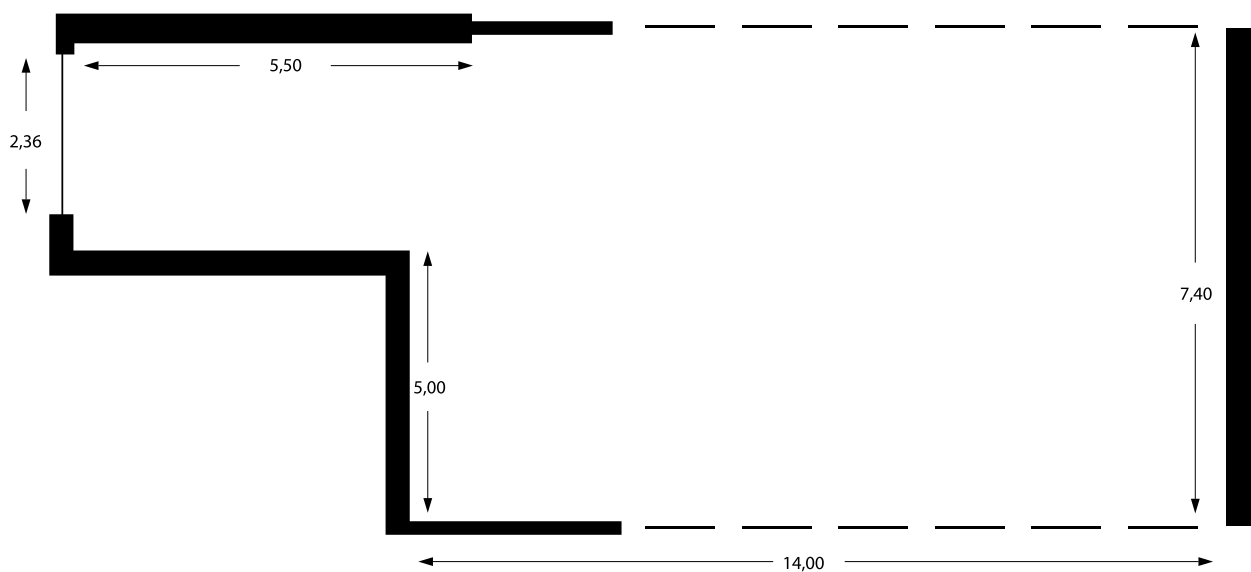

**ERRECI STUDIOS**

# STUDIO 2

Ottimizzato per riprese beauty o still life

## Caratteristiche:

La parete ad angolo secco favorisce la realizzazione di produzioni fotografiche in ambientazioni che richiedano la visibilità della linea di demarcazione tra parete verticale e pavimento.

## Misure:

Larghezza mt. 7,40  
Profondità studio mt. 14  
Altezza mt. 4,20 (+ mt. 3)