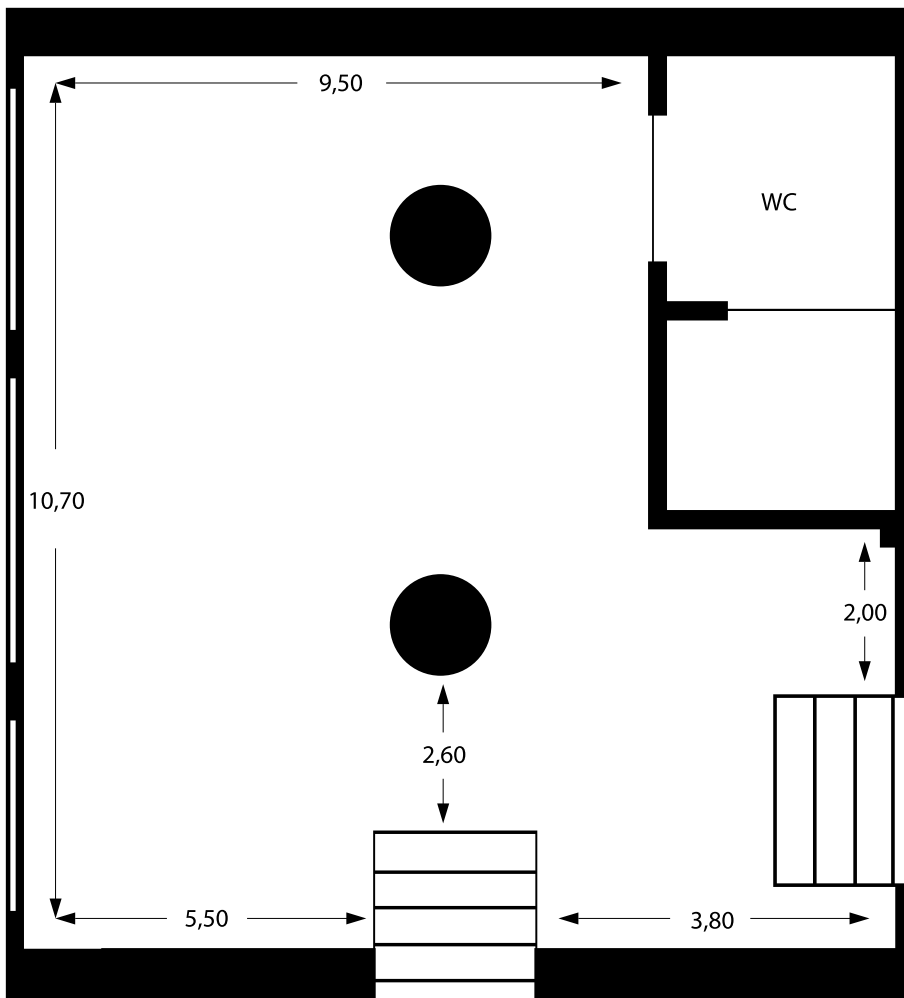

ERRECI STUDIOS

STUDIO 4

Tipo "loft" con ampie finestre e pavimento in parquet a lisca di pesce

Caratteristiche:

studio leggermente rialzato; colonnato e muro con mattoni a vista; rasati bianchi per ambientazioni creative; tipica ambientazione post-industriale.

Misure:

Larghezza mt. 9,30
Lunghezza mt. 10,70
Altezza mt. 3,30