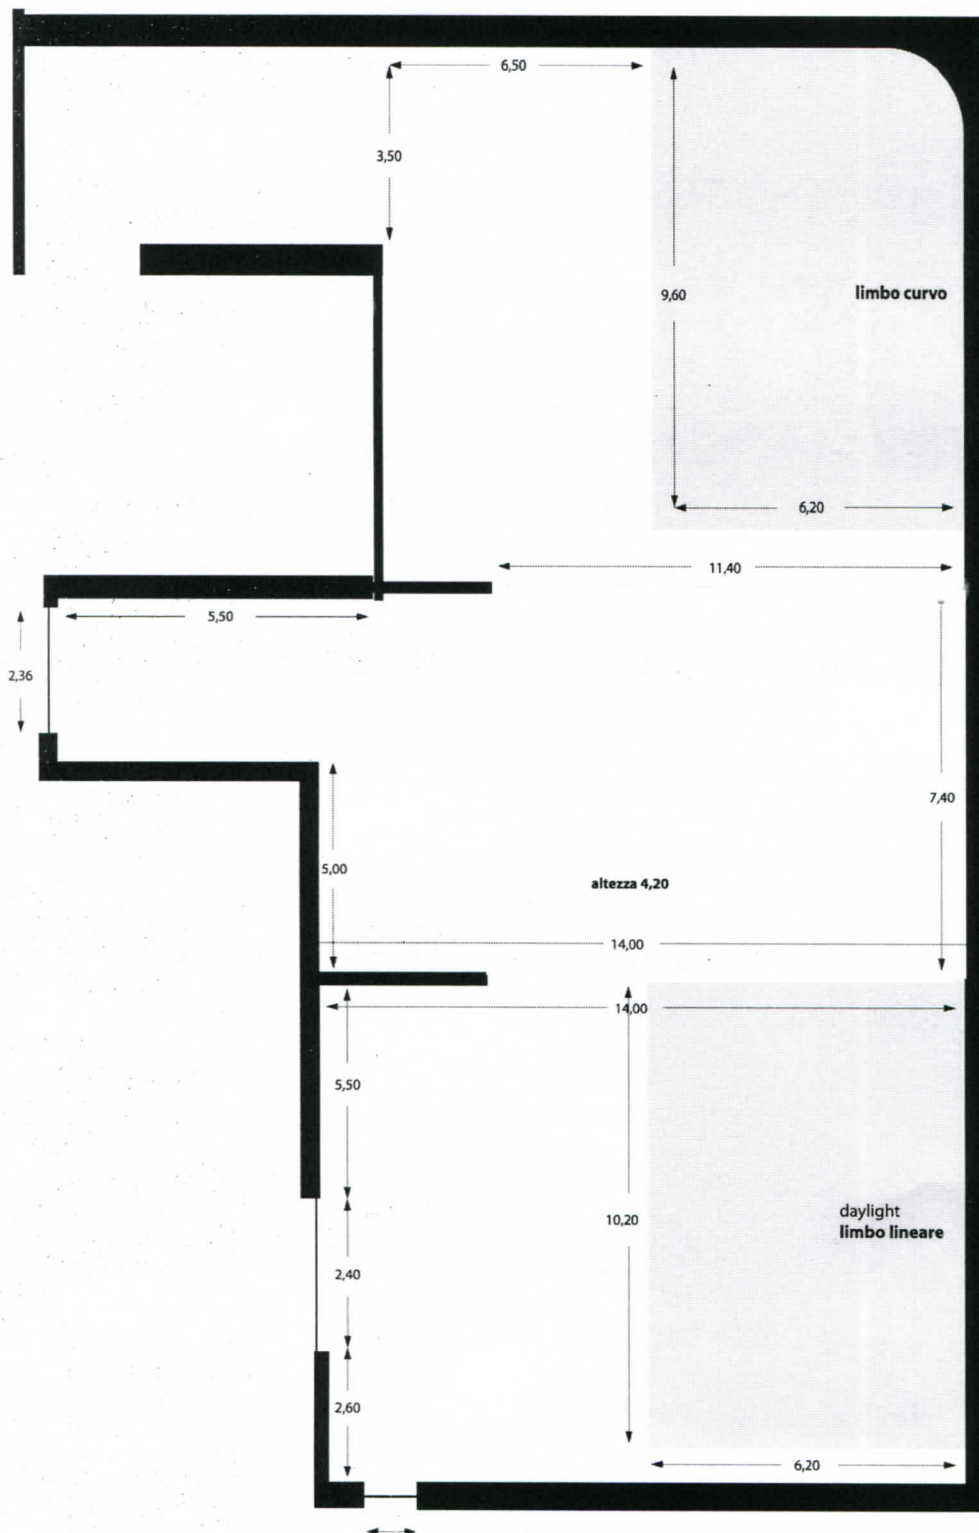

ERRECI STUDIOS

STUDIO 1-2-3

studi in uno

Caratteristiche:

ideale per eventi e manifestazioni

Misure:

Larghezza mt. 32
Lunghezza mt. 12-14
Altezza mt. 4,20 (+ mt. 3)